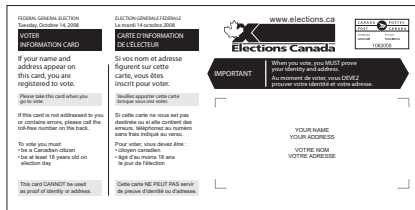

Martedì 14 ottobre si vota.

Il 14 ottobre 2008 si svolgeranno le elezioni politiche federali.

Avete ricevuto questa scheda?

Conservate la scheda di informazioni per l'elettore che avete ricevuto da Elections Canada.