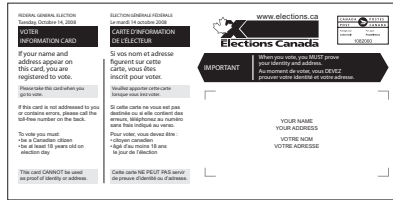

			1	2	3	4
5	6	7	8	9	10	11
12	13		Ψηφίστε αυτή την Τρίτη.			

Στις 14 Οκτωβρίου του 2008 θα λάβουν χώρα γενικές ομοσπονδιακές εκλογές.

Για πληροφορίες σχετικά με το πού και πότε να ψηφίσετε, ελέγξτε την δική σας κάρτα πληροφοριών του ψηφοφόρου.
 Σας πληροφορεί πού και πότε να ψηφίσετε. Εάν την έχετε μαζί σας θα σας βοηθήσει γρηγορότερα στην διαδικασία της ψηφοφορίας.